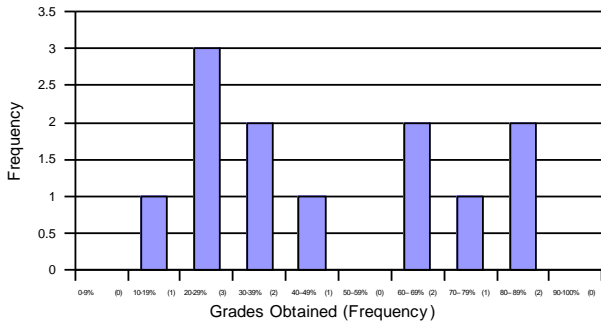

*díolúine ó chuid – partial exemption

SCG Páipéar 1

SCG Páipéar 2

SCG Triail Chluastuisceana

An Scrúdú i Labhairt na Gaeilge

Oifig na gCáilíochtaí Gaeilge, Institiúid Oideachais Marino, Ascaill Uí Ghríofa, Baile Átha Cliath 9.